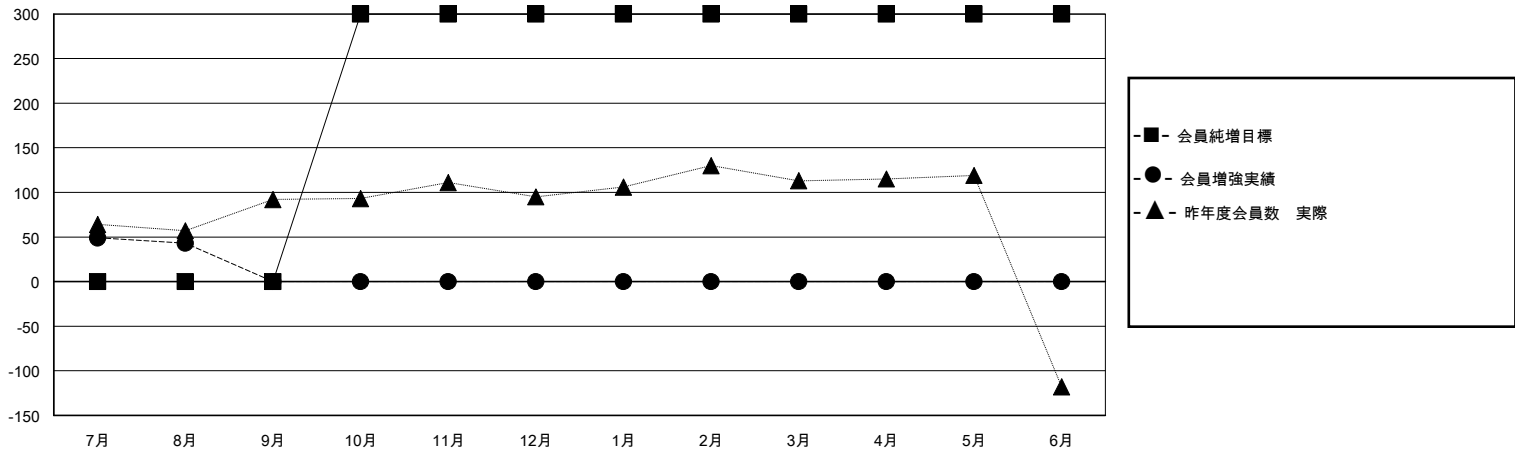

MONTHLY MEMBERSHIP PROGRESS REPORT

District 335 C

Results as of: 8/31/2024

GMT:

地域 JAPAN

GMT会則地域

クラブ			
結果 : 2024-2025			
四半期	新クラブ目標	新クラブ	解散クラブ
7月/8月/9月	0	0	0
10月/11月/12月	1	0	0
1月/2月/3月	0	0	0
4月/5月/6月	0	0	0

名			
結果 : 2024-2025			
四半期	会員純増目標	会員増強実績	退会者(転籍を含む)実際
7月/8月/9月	0	114	51
10月/11月/12月	300	0	0
1月/2月/3月	0	0	0
4月/5月/6月	0	0	0

新クラブ目標及び実績累計

会員目標及び実績累計

解散クラブ: 0	40 CLUBS OF 99 一名以上の新会員を登録	男女別
		男性 2,913 (83.59%)
		女性 570 (16.36%)
退会者	会員累計データを見るには、ここをクリック	世帯主/家族会員合計 465
物故会員 1		国際会費半額の家族会員 243
クラブ解散 0		
その他 40		
合計 41		