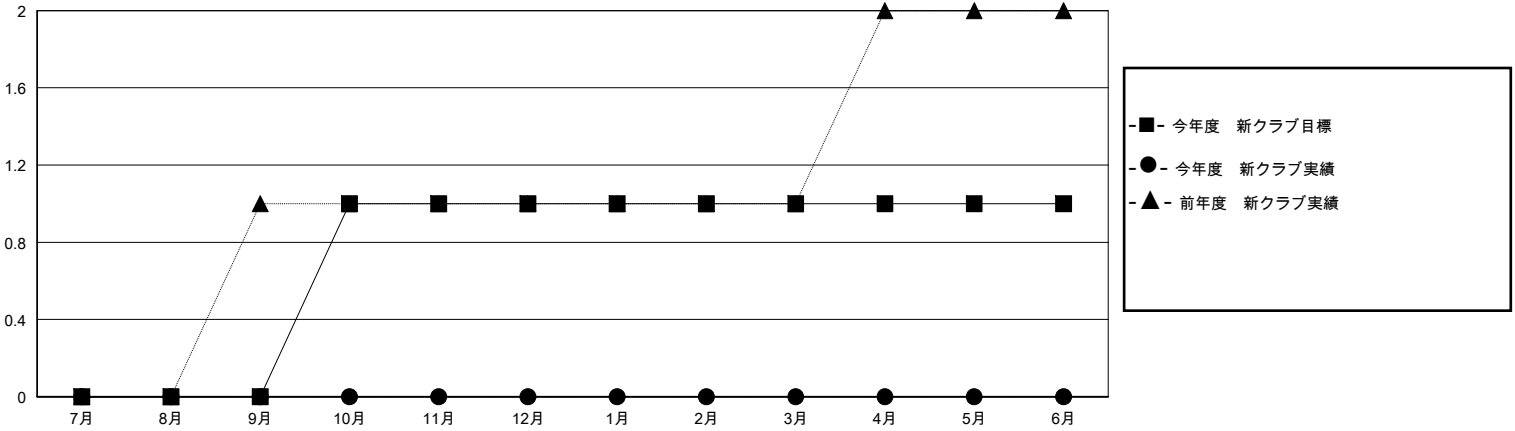

MONTHLY MEMBERSHIP PROGRESS REPORT

District 335 C

Results as of: 8/31/2024

GMT:

地域 JAPAN

GMT会則地域

クラブ			
結果 : 2024-2025			
四半期	新クラブ目標	新クラブ	解散クラブ
7月/8月/9月	0	0	0
10月/11月/12月	1	0	0
1月/2月/3月	0	0	0
4月/5月/6月	0	0	0

名			
結果 : 2024-2025			
四半期	会員純増目標	会員増強実績	退会者(転籍を含む)実際
7月/8月/9月	0	114	51
10月/11月/12月	300	0	0
1月/2月/3月	0	0	0
4月/5月/6月	0	0	0

新クラブ目標及び実績累計

会員目標及び実績累計

解散クラブ: 0	40 CLUBS OF 99 一名以上の新会員を登録	男女別
		男性 2,913 (83.59%)
		女性 570 (16.36%)
退会者	会員累計データを見るには、ここをクリック	世帯主/家族会員合計 465
物故会員 1		国際会費半額の家族会員 243
クラブ解散 0		
その他 40		
合計 41		